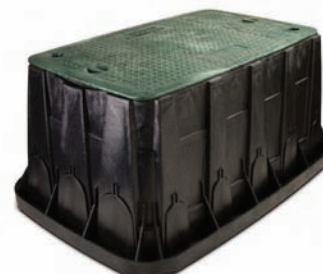

VB SERIJA VENTILSKIH OKANA

Ventilska okna superiorne čvrstoće za bolju zaštitu ventila

- Široka stopa rebraste strukture osigurava superiornu čvrstoću okna za bolju zaštitu ventila
- Jedinstveni utor za otvaranje lopatom osigurava vrhunsku pristupačnost za servisiranje
- Izrađena od 100% recikliranih materijala (crna okna). HDPE
- Jedinstveni otvori za cijevi s izbijajućim poklopcem osiguravaju bržu i lakšu ugradnju

VB-MAX

ZNAČAJKE

- Ove značajke odnose se na modele **Standard, Jumbo, Super Jumbo, Maxi Jumbo i 10" okruglo ventilsko okno**

- Jedinstveni otvor za vijak u poklopcu, "knock-out" dizajna, sprječava ulaz opasnih insekata u okno
- Utor za lopatu na tijelu okna omogućuje lako skidanje poklopca
- Držači poklopca sigurno drže izbijene poklopce iznad cijevi sprječavajući ulaz zemlje u okno kod zatrpavanja
- Ukošeni rubovi poklopca pomažu u sprječavanju oštećenja od opreme za održavanje travnjaka
- Dno okna sa utorima za međusobno spajanje omogućuje sigurno spajanje dvama oknima dno na dno kod dubokih instalacija
- Poklopac okna ima predviđeno mjesto za oznake identifikacije ventila

- Dimenzije i dodatne značajke po modelu

- **7" OKRUGLA SERIJA (VB-7RND)**

- **7" okruglo okno (uključivo tijelo i poklopac)**

Dimenzije: 18cm gornji promjer x visina

22,9cm x donji promjer 25,02cm

Dva otvora sa strane dovoljna za smještanje cijevi promjera 40mm

VB-7RND: crno tijelo i zeleni poklopac

- **10" OKRUGLA SERIJA (VB-10RND)**

- **10" okruglo okno (uključivo tijelo i poklopac)**

Dimenzije: 27cm gornji promjer x visina

25,4cm x donji promjer 35cm

Četiri otvora s izbijajućim poklopcima dovoljna za smještanje cijevi promjera do 40mm (ekstenzija nema izbijajuće poklopce)

VB-10RND-H: crno tijelo i zeleni poklopac s heksa vijkom za zaključavanje